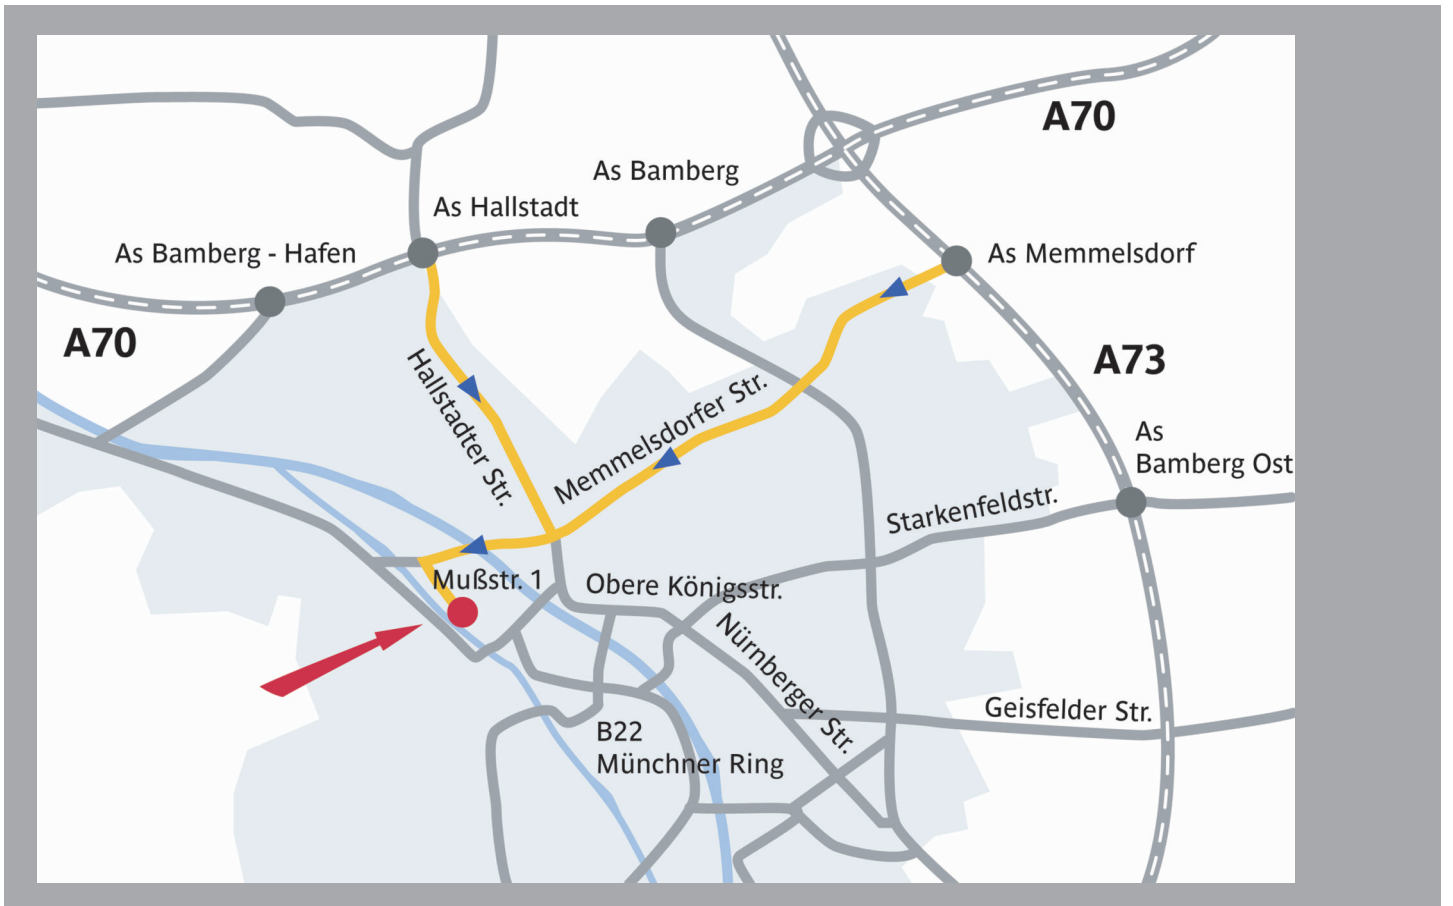

So finden Sie zu uns

Konzert- und Kongresshalle Bamberg
"Sinfonie an der Regnitz"

Stadthallen GmbH Bamberg
Mußstraße 1
96047 Bamberg
Telefon: +49-951-9647-200
Telefax: +49-951-9647-222

Kontakt